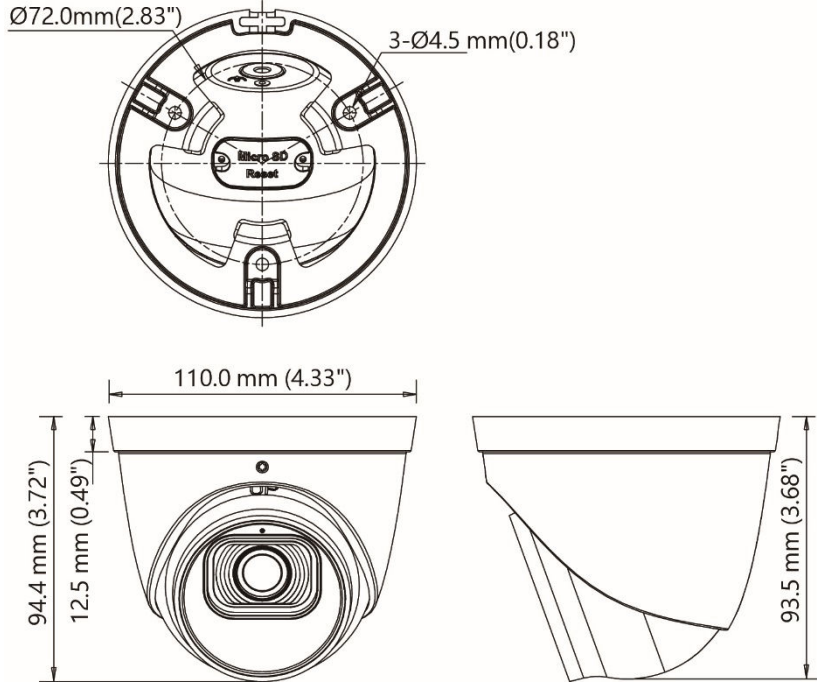

認證	
電磁相容性	FCC PART 15, CE (EN 55032), 符合 RCM 和 UKCA
電磁相容性 (系統)	CE (EN 50130-4), 符合 RCM 和 UKCA
安全性	UL (UL/CSA 62368-1), IEC 62368-1, 符合 RCM 和 UKCA
RoHs	EN IEC 63000, UAE
產地	越南

外觀尺寸 HC35WE8R3

選購配件 HC35WE8R3

HA60WLMB1
壁掛支架