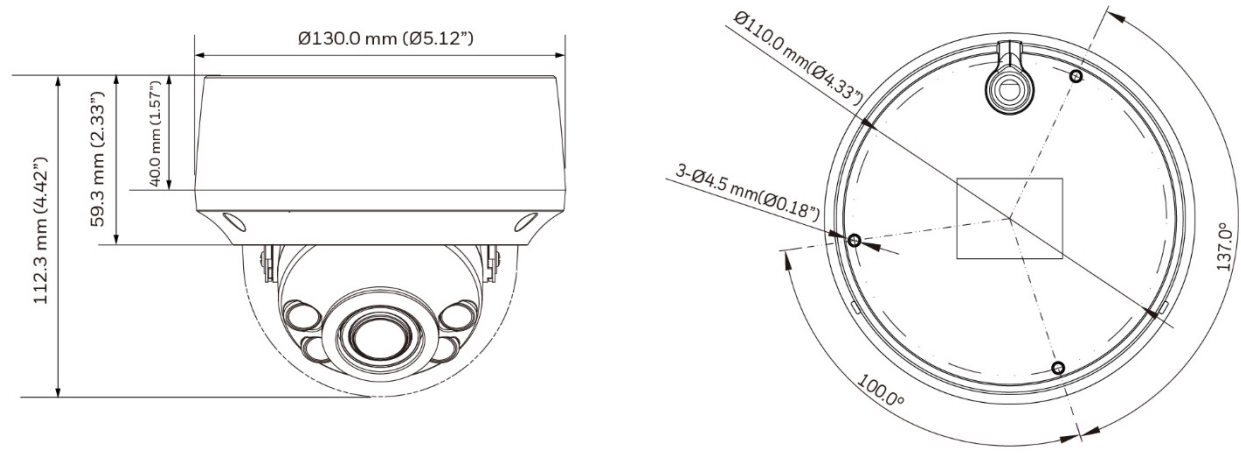

HC35W43R2

3M 紅外線電動變焦半球網路攝影機

基本	
影像格式	NTSC / PAL
掃描系統	Progressive
感光元件	1/2.7" CMOS
元件尺寸	4.608 mm x 2.592 mm (H x V)
解析度	2304 (H) x 1296 (V)
最低照度	0.005 Lux / F1.6 (彩色), 0 Lux / F1.6 (紅外線開啟)
訊號雜訊比	50 dB
電子快門速度	1/8 ~ 1/32,000 秒
紅外線距離	50 公尺
紅外線控制	智慧紅外線 (自動/手動) / 關閉
紅外線數量	4
日夜模式	自動 (紅外線濾光片自動切換) / 彩色 / 黑白
背光補償	寬動態 (120 dB) / 背光補償 / 強光抑制
白平衡	自動 / 鎢絲燈 / 日光燈 / 日光 / 陰影 / 手動
增益控制	0-100%
寬動態	120 dB
降噪	2D / 3D DNR
鏡頭	2.7 - 13.5 mm, DC-Iris, F1.6 - F3.3, MFZ
視角	水平視角: 88° - 24° 垂直視角: 48° - 14°
隱私遮罩	開 / 關 (四個區域)
除霧	N/A
本機錄影	Micro SD 記憶卡(Max. 256 GB)
警報輸入/輸出	N/A
鏡頭調整 (水平)	0°-355°
鏡頭調整 (垂直)	0°-75°
鏡頭調整 (旋轉)	0°-354°
影像	
壓縮格式	H.265 HEVC / H.264 / MJPEG (智慧編碼)
解析度	第一碼流: 2304 x 1296 / 1920 x 1080 / 1280 x 720 第二碼流: 704 x 480 / 640 x 480 / 352 x 240 第三碼流: 640 x 480 / 352 x 240 / 320 x 240

Honeywell

影像碼流數量	3 (2 個是加密碼流)
影像張數	30 fps (Max.)
影像位元率	100K ~ 6 Mbps
聲音	
壓縮格式	N/A
音頻串流	N/A
音頻接口	N/A
網路	
乙太網路	10 / 100 Base-TX Ethernet (RJ-45)
網路瀏覽器	Chrome / Edge
作業系統	支援 Microsoft Windows 10
通訊協定	IPv4、IPv6、TCP/IP、HTTP、HTTPS、RTSP、RTP、RTCP、IGMP、Multicast、SMTP、DHCP、NTP、DNS、QoS、SNMP、802.1X、UDP、ICMP、ARP、TLS
相容性	ONVIF Profile G/S/T
帳號管理	10 組用戶帳號 (Max)
資訊安全	用戶帳號和密碼保護、HTTPS、IP 位址過濾、Digest 身份驗證、僅 TLS1.2，碼流加密，AES128 / 256，SSH / Telnet 關閉，PCI-DSS
語言版本	阿拉伯語、捷克語、荷蘭語、英語、法語、德語、意大利語、日語、韓語、波蘭語、葡萄牙語 (巴西)、俄語、西班牙語、土耳其語
事件/分析	
影像分析	位移偵測 / 影像竄改
事件類型	位移偵測 / 錄影通知
事件處理	電子郵件通知 / Micro SD 記憶卡錄影
區域影像增強 (ROI)	8 個區域
電源	
電源	DC 12V, PoE (IEEE 802.3af) (Class 0)
耗電量	MAX 5.5 W
構造	
外型尺寸	Ø130.0 mm × 112.3 mm (Ø5.12" × 4.42")
透明罩直徑	Ø96.0 mm (3.78")
淨重	0.86 kg (1.90 lb)
總重	1.05 kg (2.31 lb)
材質	鋁 (壓鑄)
顏色	機身：白色 鏡頭：黑色
環境	
工作溫度	開機: -40°C ~ 60°C (-40°F ~ 140°F) 工作: -40°C ~ 60°C (-40°F ~ 140°F)
相對濕度	低於 90%
防護係數	IP67
防暴係數	IK10

認證	
電磁相容性	FCC PART 15 , CE (EN 55032) , 符合 RCM 和 UKCA
電磁相容性 (系統)	CE (EN 50130-4) , 符合 RCM 和 UKCA
安全性	UL (UL/CSA 62368-1) , CE (EN 62368-1) , 符合 RCM 和 UKCA
RoHs	CE (EN 63000) , UAE
產地	越南

外觀尺寸 HC35W43R2

選購配件 HC35W43R2