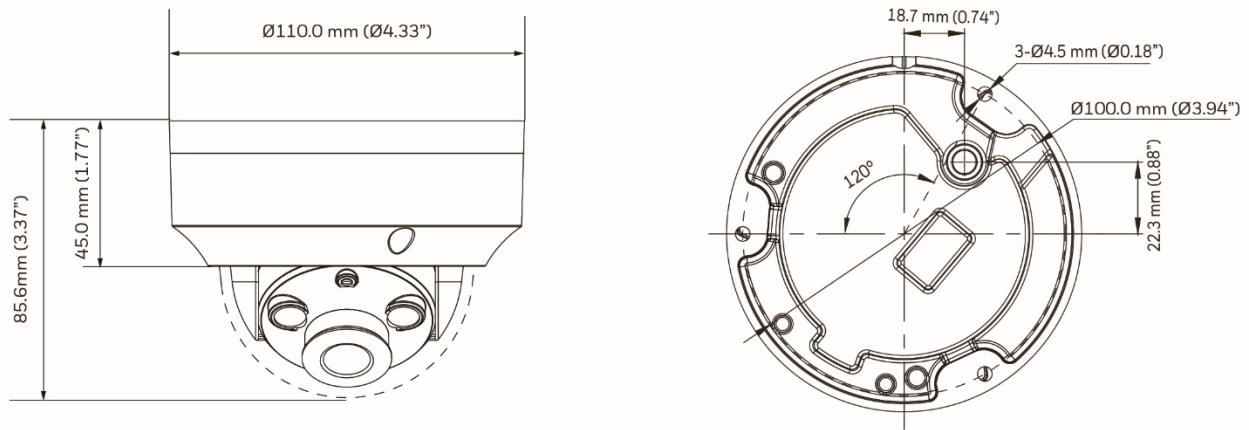

# HC35W43R3

3M 紅外線半球網路攝影機

基本	
影像格式	NTSC / PAL
掃描系統	Progressive
感光元件	1/2.7" CMOS
元件尺寸	4.608 mm x 2.592 mm (H x V)
解析度	2304 (H) x 1296 (V)
最低照度	0.005 Lux / F1.6 (彩色), 0 Lux / F1.6 (紅外線開啟)
訊號雜訊比	50 dB
電子快門速度	1/8 ~ 1/32,000 秒
紅外線距離	40 公尺
紅外線控制	智慧紅外線 (自動/手動) / 關閉
紅外線數量	2
日夜模式	自動 (紅外線濾光片自動切換) / 彩色 / 黑白
背光補償	寬動態 (120 dB) / 背光補償 / 強光抑制
白平衡	自動 / 鎢絲燈 / 日光燈 / 日光 / 陰影 / 手動
增益控制	0-100%
寬動態	120 dB
降噪	2D / 3D DNR
鏡頭	2.8 mm, Fixed Iris, F1.6
視角	水平視角: 88° 垂直視角: 47°
隱私遮罩	開 / 關 (四個區域)
除霧	N/A
本機錄影	Micro SD 記憶卡 (Max. 256 GB)
警報輸入/輸出	N/A
鏡頭調整 (水平)	0°-330°
鏡頭調整 (垂直)	0°-75°
鏡頭調整 (旋轉)	0°-337°
影像	
壓縮格式	H.265 HEVC / H.264 / MJPEG (智慧編碼)
解析度	第一碼流: 2304 x 1296 / 1920 x 1080 / 1280 x 720 第二碼流: 704 x 480 / 640 x 480 / 352 x 240 第三碼流: 640 x 480 / 352 x 240 / 320 x 240

**Honeywell**

影像碼流數量	3 (2 個是加密碼流)
影像張數	30 fps (Max.)
影像位元率	100K ~ 6 Mbps
<b>聲音</b>	
壓縮格式	N/A
音頻串流	N/A
音頻接口	N/A
<b>網路</b>	
乙太網路	10 / 100 Base-TX Ethernet (RJ-45)
網路瀏覽器	Chrome / Edge
作業系統	支援 Microsoft Windows 10
通訊協定	IPv4、IPv6、TCP/IP、HTTP、HTTPS、RTSP、RTP、RTCP、IGMP、Multicast、SMTP、DHCP、NTP、DNS、QoS、SNMP、802.1X、UDP、ICMP、ARP、TLS
相容性	ONVIF Profile G/S/T
帳號管理	10 組用戶帳號 (Max)
資訊安全	用戶帳號和密碼保護、HTTPS、IP 位址過濾、Digest 身份驗證、僅 TLS1.2，碼流加密，AES128 / 256，SSH / Telnet 關閉，PCI-DSS
語言版本	阿拉伯語、捷克語、荷蘭語、英語、法語、德語、意大利語、日語、韓語、波蘭語、葡萄牙語 (巴西)、俄語、西班牙語、土耳其語
<b>事件/分析</b>	
影像分析	位移偵測 / 影像竄改
事件類型	位移偵測 / 錄影通知
事件處理	電子郵件通知 / Micro SD 記憶卡錄影
區域影像增強 (ROI)	8 個區域
<b>電源</b>	
電源	DC 12V, PoE (IEEE 802.3af) (Class 0)
耗電量	MAX 3.6 W
<b>構造</b>	
外型尺寸	Ø110.0 mm × 85.6 mm (Ø4.33" × 3.37")
透明罩直徑	Ø78.2 mm (3.08")
淨重	0.56 kg (1.23 lb)
總重	0.65 kg (1.43 lb)
材質	鋁 (壓鑄)
顏色	機身：白色 鏡頭：黑色
<b>環境</b>	
工作溫度	開機: -40°C ~ 60°C (-40°F ~ 140°F) 工作: -40°C ~ 60°C (-40°F ~ 140°F)
相對濕度	低於 90%
防護係數	IP67
防暴係數	IK10

### 外觀尺寸 HC35W43R3