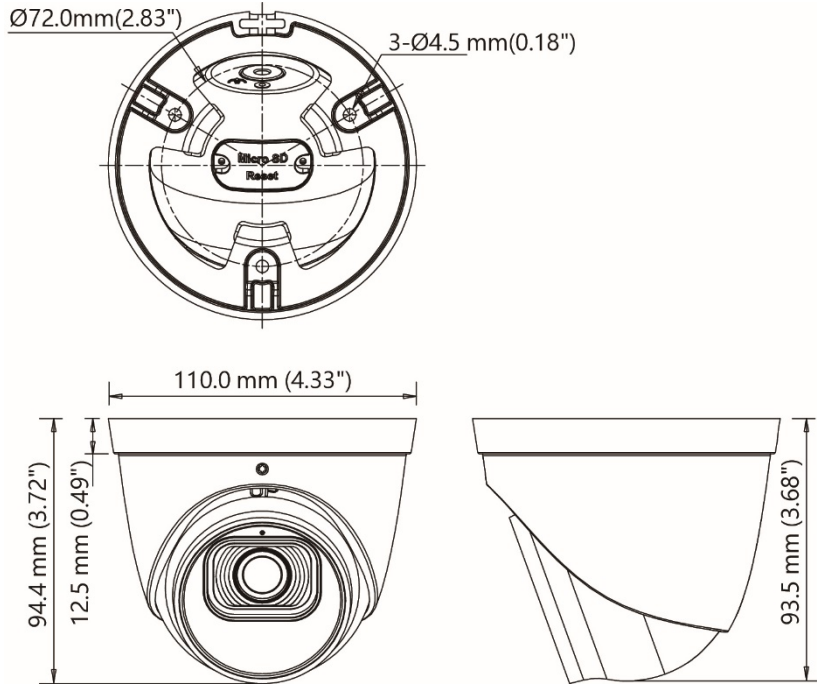

認證	
電磁相容性	FCC PART 15, CE (EN 55032), 符合 RCM 和 UKCA
電磁相容性 (系統)	CE (EN 50130-4), 符合 RCM 和 UKCA
安全性	UL (UL/CSA 62368-1), IEC 62368-1, 符合 RCM 和 UKCA
RoHs	EN IEC 63000, UAE
產地	越南

外觀尺寸 HC35WE8R3

選購配件 HC35WE8R3

HA60WLMB1
壁掛支架