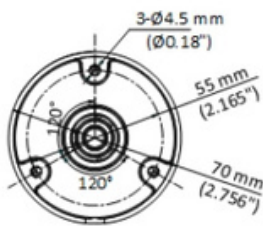

3K 智慧雙光同軸音頻槍型攝影機

HD2016KLFS

產品特色

- 3K、2960×1665 高畫質解析度
- 2.8 mm、3.6 mm 固定焦距鏡頭
- 白光距離 20 米和紅外線距離 30 米，呈現明亮的夜間影像
- AHD、TVI、CVI、CVBS (影像訊號輸出可切換)
- 智慧雙光，可依現場環境與用戶需求選擇照明模式
- TVI 同軸音頻，內建麥克風
- IP67 防水防塵等級

產品外觀

| | |
|-------------|--|
| 影像感測器 | 3K CMOS |
| 最高解析度 | 2960×1665 |
| 最低照度 | 0.01Lux (F2.0 AGC ON) , 0 Lux (紅外線啟動) |
| 電子快門 | 1/30 秒~1/50,000 秒 |
| 日夜切換 | ICR |
| 角度調整 | 水平：0°~360°，垂直：0°~90°，旋轉：0°~360° |
| 訊號系統 | NTSC |
| 鏡頭類型 | 2.8mm、3.6mm 固定鏡頭 |
| 視野角度 | 2.8mm：104.9°，V: 67.3°，D: 129.8° 3.6mm：81.3°，V: 50.7°，D: 102.4° |
| 安裝類型 | M12 |
| 收音距離 | 半徑可達 5 米 |
| 智慧雙光 | 紅外線、白光 (可依現場環境與用戶需求選擇照明模式) |
| 燈光距離 | 紅外線：最遠 30 米，白光：最遠 20 米 |
| 影像設定 | 亮度、清晰度、智慧型紅外線 |
| 張數 | TVI：3K@20 fps、4 MP@25 fps/30 fps、1080p@25 fps/30 fps AHD：5 MP@20 fps、4 MP@25 fps/30fps CVI：4 MP@25 fps/30 fps CVBS：PAL/NTSC |
| 日/夜模式 | 自動/彩色 |
| 寬動態範圍 (WDR) | 數位寬動態 |
| 影像增強 | 數位寬動態/背光補償/強光抑制/全區域 |

產品規格

| | |
|--------|---|
| 白平衡 | 自動 / 手動 |
| 自動增益控制 | 是 |
| 材質 | 金屬 |
| 尺寸 | 179mm × 66mm × 69.1mm |
| 重量 | 270 g |
| 工作環境 | -40°C ~60°C，濕度<90% |
| 電源供應 | DC 12 V ± 25% ※建議：每台攝影機最好使用一個獨立的電源供應器供電。 |
| 消耗功率 | 最大 3.3 W |
| 防護等級 | IP67 |