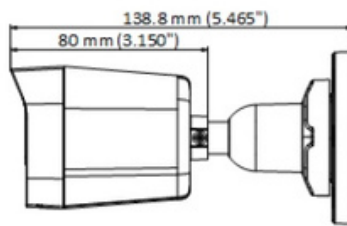

3K 智慧雙光同軸音頻槍型攝影機

HD2016KLFS

產品特色

- 3K、2960×1665 高畫質解析度
- 2.8 mm、3.6 mm 固定焦距鏡頭
- 白光距離 20 米和紅外線距離 30 米，呈現明亮的夜間影像
- AHD、TVI、CVI、CVBS (影像訊號輸出可切換)
- 智慧雙光，可依現場環境與用戶需求選擇照明模式
- TVI 同軸音頻，內建麥克風
- IP67 防水防塵等級

產品外觀

| | |
|-------------|--|
| 影像感測器 | 3K CMOS |
| 最高解析度 | 2960×1665 |
| 最低照度 | 0.01Lux (F2.0 AGC ON) , 0 Lux (紅外線啟動) |
| 電子快門 | 1/30 秒~1/50,000 秒 |
| 日夜切換 | ICR |
| 角度調整 | 水平：0°~360°，垂直：0°~90°，旋轉：0°~360° |
| 訊號系統 | NTSC |
| 鏡頭類型 | 2.8mm、3.6mm 固定鏡頭 |
| 視野角度 | 2.8mm：104.9°，V: 67.3°，D: 129.8° 3.6mm：81.3°，V: 50.7°，D: 102.4° |
| 安裝類型 | M12 |
| 收音距離 | 半徑可達 5 米 |
| 智慧雙光 | 紅外線、白光 (可依現場環境與用戶需求選擇照明模式) |
| 燈光距離 | 紅外線：最遠 30 米，白光：最遠 20 米 |
| 影像設定 | 亮度、清晰度、智慧型紅外線 |
| 張數 | TVI：3K@20 fps、4 MP@25 fps/30 fps、1080p@25 fps/30 fps AHD：5 MP@20 fps、4 MP@25 fps/30fps CVI：4 MP@25 fps/30 fps CVBS：PAL/NTSC |
| 日/夜模式 | 自動/彩色 |
| 寬動態範圍 (WDR) | 數位寬動態 |
| 影像增強 | 數位寬動態/背光補償/強光抑制/全區域 |

產品規格

| | |
|--------|---|
| 白平衡 | 自動 / 手動 |
| 自動增益控制 | 是 |
| 材質 | 金屬 |
| 尺寸 | 179mm × 66mm × 69.1mm |
| 重量 | 270 g |
| 工作環境 | -40°C ~60°C，濕度<90% |
| 電源供應 | DC 12 V ± 25% ※建議：每台攝影機最好使用一個獨立的電源供應器供電。 |
| 消耗功率 | 最大 3.3 W |
| 防護等級 | IP67 |