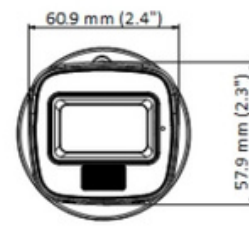

3K 智慧雙光同軸音頻槍型攝影機

HD2016KLFS

產品特色

- 3K、2960×1665 高畫質解析度
- 2.8 mm、3.6 mm 固定焦距鏡頭
- 白光距離 20 米和紅外線距離 30 米，呈現明亮的夜間影像
- AHD、TVI、CVI、CVBS (影像訊號輸出可切換)
- 智慧雙光，可依現場環境與用戶需求選擇照明模式
- TVI 同軸音頻，內建麥克風
- IP67 防水防塵等級

產品外觀

| | |
|-------------|--|
| 影像感測器 | 3K CMOS |
| 最高解析度 | 2960×1665 |
| 最低照度 | 0.01Lux (F2.0 AGC ON) , 0 Lux (紅外線啟動) |
| 電子快門 | 1/30 秒~1/50,000 秒 |
| 日夜切換 | ICR |
| 角度調整 | 水平：0°~360°，垂直：0°~90°，旋轉：0°~360° |
| 訊號系統 | NTSC |
| 鏡頭類型 | 2.8mm、3.6mm 固定鏡頭 |
| 視野角度 | 2.8mm：104.9°，V: 67.3°，D: 129.8° 3.6mm：81.3°，V: 50.7°，D: 102.4° |
| 安裝類型 | M12 |
| 收音距離 | 半徑可達 5 米 |
| 智慧雙光 | 紅外線、白光 (可依現場環境與用戶需求選擇照明模式) |
| 燈光距離 | 紅外線：最遠 30 米，白光：最遠 20 米 |
| 影像設定 | 亮度、清晰度、智慧型紅外線 |
| 張數 | TVI：3K@20 fps、4 MP@25 fps/30 fps、1080p@25 fps/30 fps AHD：5 MP@20 fps、4 MP@25 fps/30fps CVI：4 MP@25 fps/30 fps CVBS：PAL/NTSC |
| 日/夜模式 | 自動/彩色 |
| 寬動態範圍 (WDR) | 數位寬動態 |
| 影像增強 | 數位寬動態/背光補償/強光抑制/全區域 |

產品規格

| | |
|--------|---|
| 白平衡 | 自動 / 手動 |
| 自動增益控制 | 是 |
| 材質 | 金屬 |
| 尺寸 | 179mm × 66mm × 69.1mm |
| 重量 | 270 g |
| 工作環境 | -40°C ~60°C，濕度<90% |
| 電源供應 | DC 12 V ± 25% ※建議：每台攝影機最好使用一個獨立的電源供應器供電。 |
| 消耗功率 | 最大 3.3 W |
| 防護等級 | IP67 |