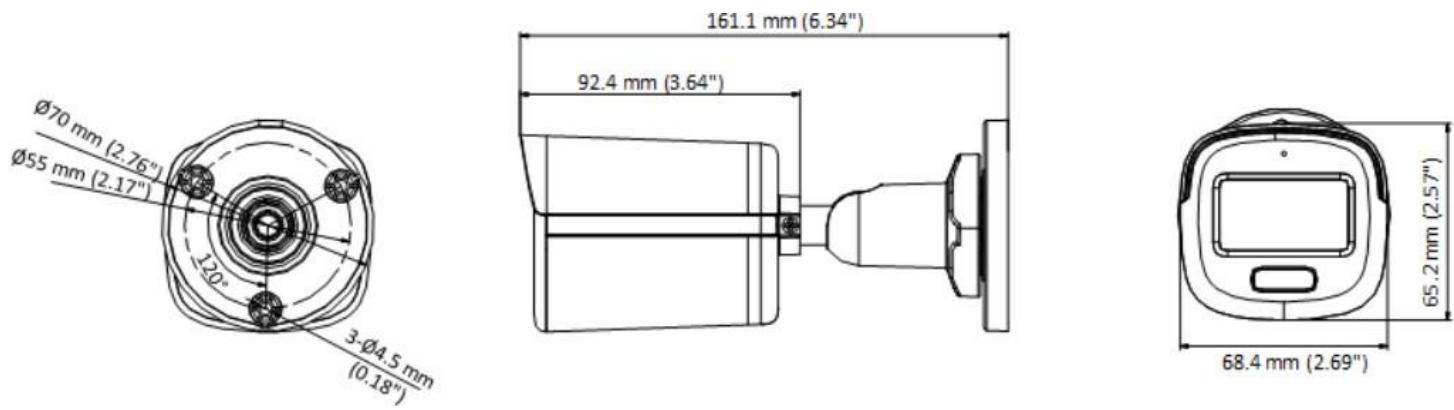

## 【產品規格】

型號：HW-701BA

攝影機	
攝像元件	3K CMOS
信號系統	NTSC
解析度	2960(H)×1665(V)
張數	TVI:3K@20fps,4MP@25fps/30fps, 1080p@25fps/30fps AHD:5MP@20fps,4MP@25fps/30fps CVI: 4 MP@25fps/30fps CVBS: NTSC
最低照度	0.01 Lux @ (F1.0, AGC 開), 0 Lux 白光
快門時間	NTSC: 1/30 s to 1/50,000 s
鏡頭	3.6mm 固定焦
視野	水平 FOV : 80° · 垂直 FOV : 45° · 對角 線 FOV : 96°
鏡頭類型	M12
報警燈光	白光
日夜切換	24/7 彩色影像
WDR	數位寬動態
範圍	平移 : 0° 至 360° · 俯仰 : 0°至 90° · 旋 轉 : 0° 至 360°
影像	
白光	自動/關閉
影像模式	標準/高飽和度/高亮度
自動增益 控制	支援
日夜模式	彩色
白平衡	自動/戶外/全球/手動
AE (自動曝 光) 模式	DWDR/BLC/HLC/Global/HLS

降噪	2 DNR
語言	英文
功能	亮度、對比度、鏡像、缺陷像素校 正、銳利度、防閃爍、智能燈
介面	
影像輸出	TVI/AHD/CVI/CVBS 可切換
聲音輸入	內建麥克風
一般	
運作條件	-40 °C 到 60 °C ( -40 °F 至 140 °F ) · 濕度 : 90% 或更低 ( 非冷 凝 )
電源	12 VDC ± 25%
功率	最大 2.5W
防護等級	IP67
材質	金屬
白光範圍	最遠 20m
尺寸	161.1mm × 70mm × 70mm
重量	約 404 g (0.89lb.)

尺寸

■ 規格如有變更，恕不另行通知，以實際產品為準