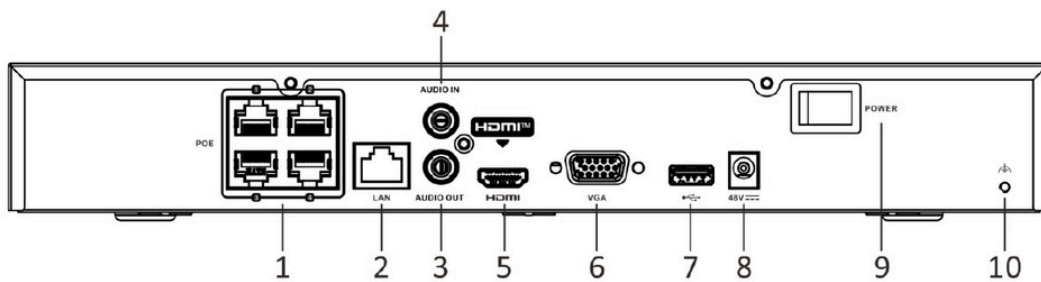

4 路 NVR 智慧型錄影主機

NVR5604P

產品特色

- 最多 4 路 IP 攝影機輸入
- 提供 4 個獨立 PoE 接口
- H.265+/H.265/H.264+/H.264 壓縮格式
- 高達 1 路 12MP、2 路 8MP、4 路 4MP、4 路 1080p 解碼能力
- 高達 40Mbps 的輸入頻寬
- 支援 1 組硬碟插槽
- 採用最新 AI 技術有效提升安全防護

後視圖

No.	Description	No.	Description
1	Network interfaces with PoE function	6	VGA interface
2	LAN network interface	7	USB interface
3	AUDIO OUT	8	Power supply
4	AUDIO IN	9	Power switch
5	HDMI interface	10	GND

人臉偵測與分析	人臉圖片比對、人臉抓拍、人臉圖片搜尋
人臉圖庫	最多 16 個人臉圖庫，總共最多 20,000 張人臉圖片（每張圖片 ≤ 4MB，總容量 ≤ 1GB）
人臉偵測和分析性能	1 路
人臉圖片對比	2 路
網路攝影機輸入	4 路
輸入頻寬	40Mbps
輸出頻寬	80Mbps
HDMI 輸出	1 路，4K(3840×2160)/30Hz、2K(2560×1440)/60Hz、1920×1080/60Hz、1600×1200/60Hz、1280×1024/60Hz、1280×720/60Hz
VGA 輸出	1 路，1920×1080/60Hz，1280×1024/60Hz，1280×720/60Hz
影像輸出模式	HDMI / VGA 同步輸出
CVBS 輸出	無
聲音	1 輸入、1 輸出 / RCA
雙向對講	有（使用音源輸入）
壓縮格式	H.265 / H.265+ / H.264+ / H.264
錄影解析度	12MP/8MP/6MP/5MP/4MP/3MP/1080P/UXGA/720P/VGA/4CIF/DCIF/2CIF/CIF/QCIF
同步回放	4 路
解碼能力	AI 開啟：1 路 12MP(30 張/秒) / 1 路 8MP(30 張/秒) / 3 路 4MP(30 張/秒) / 4 路 1080P(30 張/秒) AI 關閉：1 路 12MP(30 張/秒) / 2 路 8MP(30 張/秒) / 4 路 4MP(30 張/秒) / 4 路 1080P(30 張/秒)

串流類型	影像、影像和聲音
聲音壓縮	G.711ulaw / G.711alaw / G.722 / G.726 / AAC
遠端連線	128
瀏覽器	IE11、Chrome V57、Firefox V52、Safari V12、Edge V89 或更高版本
網路協定	TCP/IP、DHCP、IPv4、IPv6、DNS、DDNS、NTP、RTSP、SADP、SMTP、SNMP、NFS、iSCSI、ISUP、UPnP™、HTTP、HTTPS
網路介面	1 個RJ-45 10/100/1000Mbps 自動偵測乙太網路介面
SATA	1 個SATA 接口
硬碟容量	單顆支援 10TB 硬碟
USB 介面	前面板：1×USB 2.0，後面板：1×USB 2.0
PoE介面	4 x RJ-45 100 Mbps self-adaptive 乙太網路埠
PoE功耗	≤ 50 W
PoE協定	IEEE 802.3 af/at
警報輸入/輸出	無
電源	48 VDC，1.35A
功耗	≤10W（不含硬碟）
工作溫度	-10°C~55°C
工作濕度	10%~90%
尺寸（寬×深×高）	320mm×240mm×48mm
重量	≤1kg（不含硬碟）